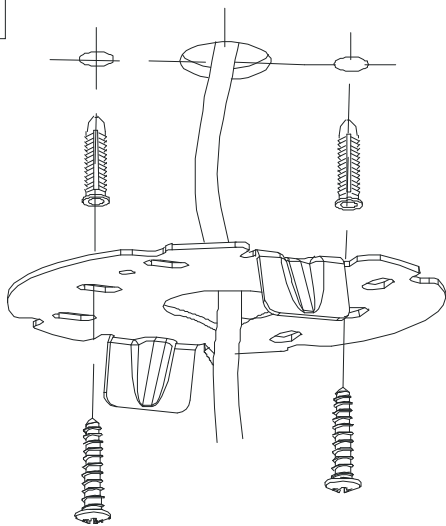

СВЕТИЛЬНИК СВЕТОДИОДНЫЙ
УНИВЕРСАЛЬНЫЙ НАКЛАДНОЙ
С ПОДВИЖНОЙ ОПТИЧЕСКОЙ
ГОЛОВКОЙ

LUMKER

I-SF-WH/I-SF-BL

15Вт

3000К

4000К

60

ТЕХНИЧЕСКИЕ ХАРАКТЕРИСТИКИ

- Способ монтажа: потолочный накладной
- Размеры светильника: D85xH95,5mm
- Рабочее напряжение: 220-240V
- Патрон: 15Вт
- Цвет свечения: теплый белый 3000К, нейтральный белый 4000К
- Световой поток: 905 лм

РУКОВОДСТВО ПО МОНТАЖУ

1

1. Подготовьте место для установки светильника, разметьте расположение крепежных отверстий, пользуясь основанием светильника в качестве шаблона, вставьте в отверстия дюбели. Закрепите основание светильника на стене при помощи двух шурупов.

2

Перед установкой отключите электрическую сеть

2. Подключите провода питания к клеммной колодке светильника, руководствуясь символами на колодке.

3

3. Закрепите светильник на основании, затянув два потайных винта при помощи Г-образного ключа.