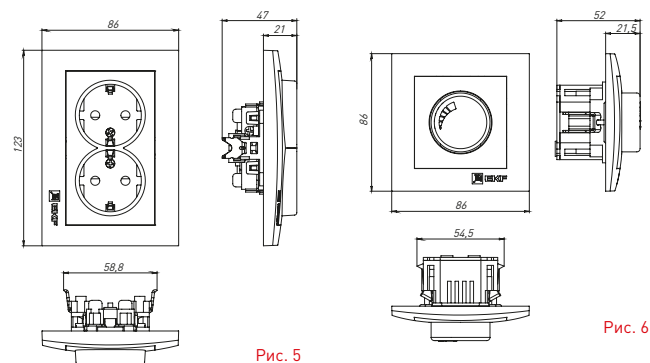

*Рамки совместимы только с механизмами данной серии.

ТЕХНИЧЕСКИЕ ХАРАКТЕРИСТИКИ

Параметры	Значения	
	выключатели	розетки
Способ монтажа	Скрытая установка	
Цвет	Белый, кремовый, графит, жемчуг, кашемир, сталь	
Материал корпуса	Поликарбонат	
Материал основания	Негорючий пластик	
Степень защиты	IP 20	
Номинальный ток, А	10	10, 16
Степень защиты	IP20	
Номинальное напряжение, В	230	

Габаритные и установочные размеры

Рис. 5

Рис. 6

Рис. 7