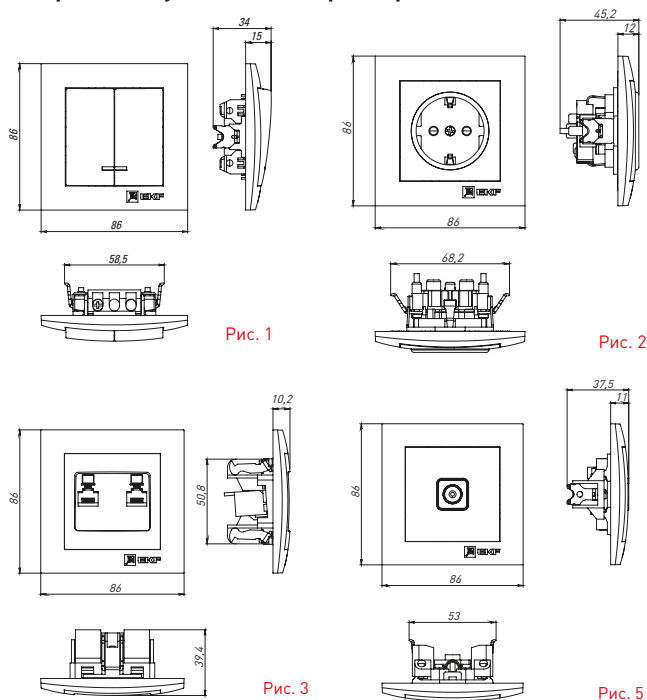

*Рамки совместимы только с механизмами данной серии.

ТЕХНИЧЕСКИЕ ХАРАКТЕРИСТИКИ

Параметры	Значения	
	выключатели	розетки
Способ монтажа	Скрытая установка	
Цвет	Белый, кремовый, графит, жемчуг, кашемир, сталь	
Материал корпуса	Поликарбонат	
Материал основания	Негорючий пластик	
Степень защиты	IP 20	
Номинальный ток, А	10	10, 16
Степень защиты	IP20	
Номинальное напряжение, В	230	

Габаритные и установочные размеры

Рис. 5

Рис. 6

Рис. 7