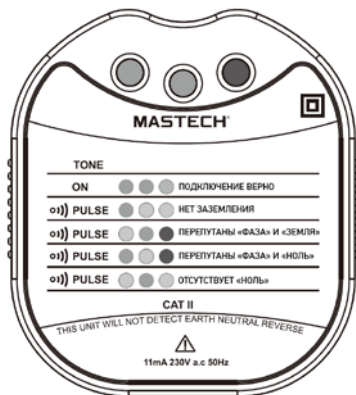

ПРАВИЛА БЕЗОПАСНОЙ РАБОТЫ

- Тестер не предназначен для длительного использования. Проводите измерения не более двух минут, после чего отсоедините прибор и сделайте перерыв.
- Не закрывайте вентиляционные отверстия тестера.
- Тестер предназначен для использования только в вертикальном положении.
- Перед использованием устройства осмотрите его, убедитесь в отсутствии механических повреждений. Не используйте тестер, если он имеет повреждения.
- Для проверки тестера на корректность работы, вставьте его в розетку, которая работает правильно.
- Если тестер подвергался механическим ударам или падениям, необходимо проверить его работоспособность в сервисном центре, прежде чем использовать.
- Ремонт и обслуживание тестера должны производиться квалифицированным сервисным специалистом или соответствующей сервисной службой.
- Данный прибор не предназначен для использования людьми (включая детей), у которых есть физические, нервные или психические отклонения, или недостаток опыта и знаний, за исключением случаев, когда за такими лицами осуществляется надзор или проводится их инструктирование относительно использования данного прибора лицом, отвечающим за их безопасность.
- Прибор спроектирован согласно стандарту безопасности электрических контрольно-измерительных приборов и лабораторного оборудования EN 61010 и имеет класс защиты IP30.

СХЕМА ПРИБОРА