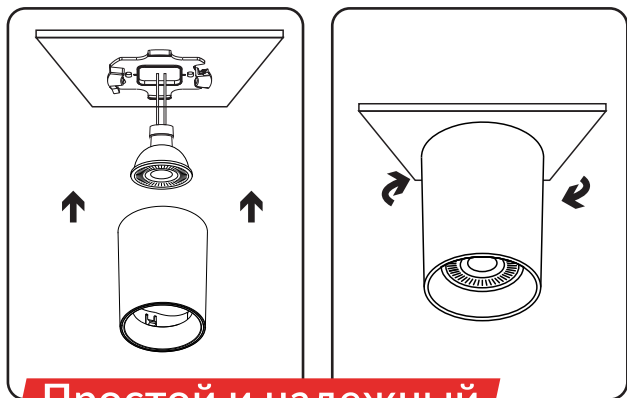

Накладные светильники

Коллекция накладных светильников DENKIRS из термостойкого полимера пополнилась накладной моделью DK3110.

Это компактный светильник лаконичного дизайна по доступной цене.

Простой и надежный монтаж без видимых винтов

Преимущества модели:

Скрытый механизм крепления светильника к потолку, без видимых торцевых винтов. Позволяет легко и надежно смонтировать светильник, а также без усилий произвести установку либо замену светодиодной лампы.

Светильник оснащен керамическим патроном GU5,3 и предназначен для использования со сменной светодиодной лампой мощностью до 10 Ватт включительно. Лампа располагается в декоративном рефлекторе, на небольшом углублении, что уменьшает слепящий эффект.