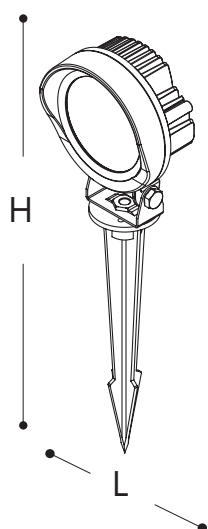

30000
ЧАСОВ
СРОК СЛУЖБЫ

2
ГОДА
ГАРАНТИИ

IP65
СТЕПЕНЬ
ЗАЩИТЫ

SP2704

SP2705

SP2706

Светодиодные грунтовые светильники используются для ландшафтного освещения, для подсветки кустов или небольших деревьев.

Подвижное крепление предоставляет возможность выбора угла подсветки. Для RGB подсветки не требуется контроллер, плавная смена цвета происходит автоматически.

Модель	Артикул	Цвет свечения	Мощность	Напряжение	Габаритный размер, Н x L	Световой поток	Материал корпуса	Цвет корпуса
SP2704	32125	2700K	3W	AC 85-265V / 50Hz	200 x 85мм	300Lm	алюминий	черный
	32126	6400K				-		
	32127	RGB				-		
	32230	зеленый				-		
SP2705	32128	2700K	6W	AC 85-265V / 50Hz	300 x 105мм	420Lm	алюминий	черный
	32129	6400K				-		
	32130	RGB				-		
	32231	зеленый				-		
SP2706	32131	2700K	12W	AC 85-265V / 50Hz	450 x 160мм	840Lm	алюминий	черный
	32132	6400K				-		
	32133	RGB				-		
	32232	зеленый				-		