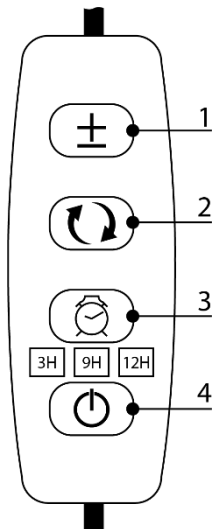

5. Установка и подключение

- 5.1 Извлеките светильник из упаковки и произведите внешний осмотр и проверьте комплект поставки товара.
- 5.2 Установите светильник на монтажной поверхности. Светильники устанавливаются при помощи прищепки на поверхность из нормально воспламеняемого материала.
- 5.3 Вставьте USB-штекер светильника в адаптер питания DC 5В/2А (не входит в комплект поставки) и подключите адаптер к сети питания.

1. 1 – Настройка яркости свечения (от 10% до 100% яркости). Каждое однократное нажатие на кнопку прибавляет 10% яркости.
2. 2 – Смена режимов свечения (красный, синий, красный и синий). Каждое однократное нажатие включает следующий по очереди режим.
3. 3 – Настройка времени работы (3 часа, 9 часов или 12 часов). При включении светильника он будет работать постоянно. При нажатии на данную кнопку пользователь выбирает необходимое время работы светильника и запускает таймер обратного отсчета, по истечении которого светильник выключится.
4. 4 – Кнопка включения/выключения светильника.