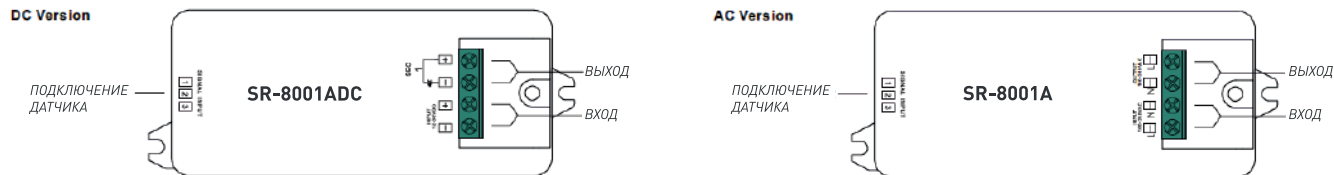

ИК-ВЫКЛЮЧАТЕЛЬ "ВЗМАХ РУКИ"

SR-8001A | SR-8001ADC

ОПИСАНИЕ

Одноканальный выключатель с выносным ИК-датчиком. Управление устройством осуществляется взмахом руки в области 6 см от датчика.

ТЕХНИЧЕСКИЕ ХАРАКТЕРИСТИКИ

Название	Напряжение питания	Выходной ток	Размеры (д*ш*в)	Цвет датчика
SR-8001ADC SR-8001ADC-N	12-36VDC	8 А	95*37*20 мм	Серый Черный
SR-8001A SR-8001A-N	100-240VAC	5 А	95*37*20 мм	Серый Черный

СХЕМА ВЫКЛЮЧАТЕЛЯ