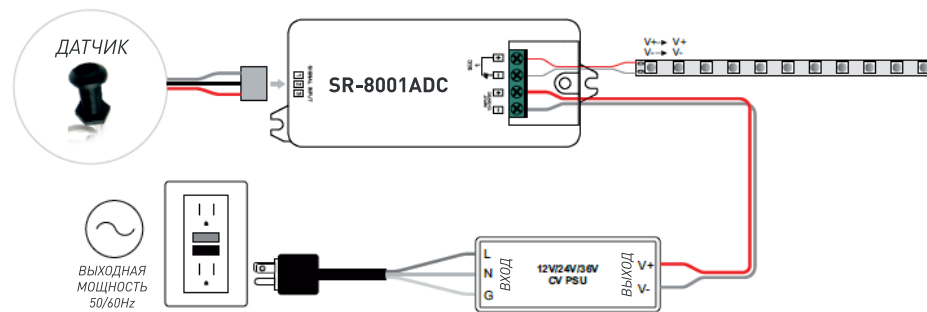

ПОДКЛЮЧЕНИЕ

DC Version