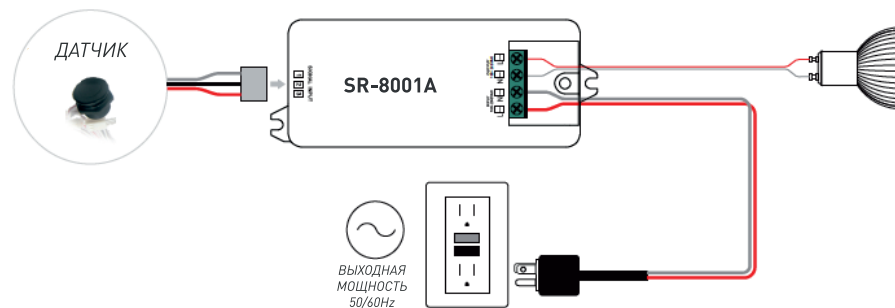

AC Version

МЕРЫ ПРЕДОСТОРОЖНОСТИ

- НЕ устанавливайте устройство при включенном питании
- НЕ подвергайте выключатель воздействию влаги
- НЕ допускайте короткое замыкание на выходных контактах выключателя
- НЕ нагружайте устройство выше заявленной мощности